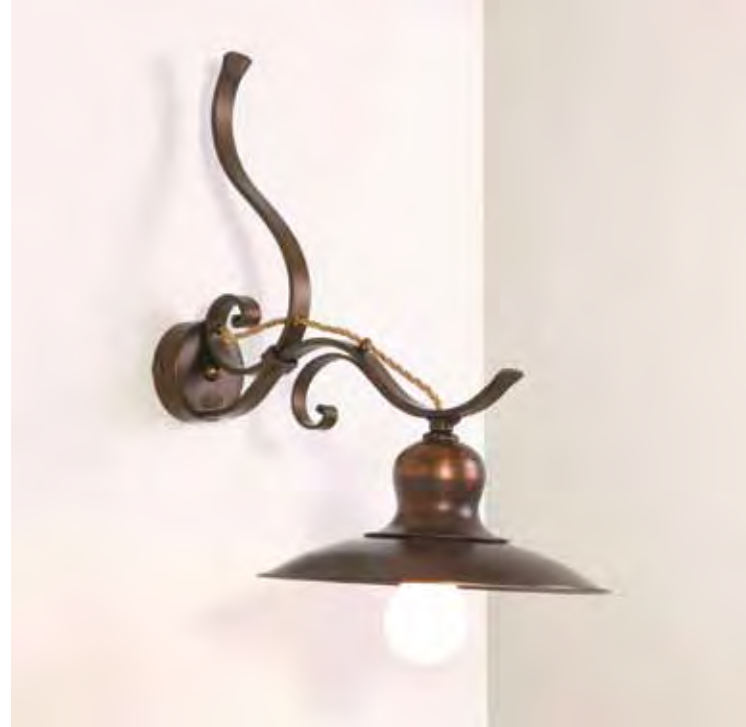

BRASS

Fascia di prezzo - Price range **1**

41103/A29

APPLIQUE PIATTO Ø CM. 29
STRUTTURA: FERRO VERNICIATO SFUMATO OTTONE
ILLUMINAZIONE: E27 - MAX 70W
DIMENSIONI: LARGHEZZA CM. 43 - ALTEZZA CM. 42
BASE A MURO Ø CM.8
DISPONIBILE: PIATTO Ø CM. 25

APPLIQUE PLATE Ø CM. 29
FRAME: IRON PAINTED BRASS COLOUR
LIGHTING: E27 - MAX 70W
DIMENSIONS: WIDTH CM. 43 - HEIGHT CM. 42
WALL BASE Ø CM. 8
AVAILABLE: PLATE Ø CM. 25