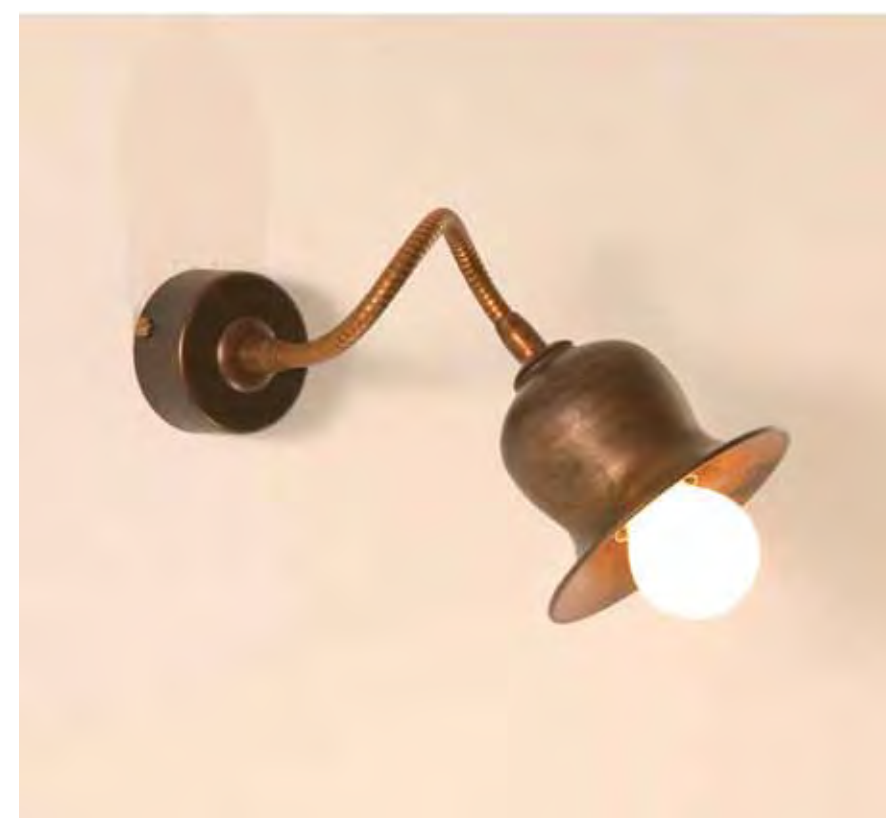

*APPLIQUE WITH AGED BRASS FRAME  
AND PLATE Ø CM. 20  
LIGHTING: E27 - MAX 42W  
DIMENSIONS: WIDTH CM. 36  
HEIGHT CM. 14 - WALL BASE Ø CM. 9,5*

Fascia di prezzo - Price range **1**

**35968/A12**

APPLIQUE CON BRACCIO FLESSIBILE E  
PIATTO Ø CM. 14 IN OTTONE INVECCHIATO  
ILLUMINAZIONE: E14 - MAX 42W  
DIMENSIONI: LARGHEZZA CM. 18/20  
BASE A MURO Ø CM. 5,5  
DISPONIBILE: 2 LUCI

*APPLIQUE WITH AGED BRASS FLEXIBLE ARM  
AND PLATE Ø CM. 14  
LIGHTING: E14 - MAX 42W  
DIMENSIONS: WIDTH CM. 18/20  
WALL BASE Ø CM. 5,5*

Fascia di prezzo - Price range **1**

**35968/A74**

APPLIQUE CON BRACCIO FLESSIBILE E  
CAMPANINA Ø CM. 12 IN OTTONE INVECCHIATO  
ILLUMINAZIONE: E27 - MAX 42W  
DIMENSIONI: LARGHEZZA CM. 16/18  
BASE A MURO Ø CM. 6  
DISPONIBILE: 2A (2 LUCI)

*APPLIQUE WITH AGED BRASS FLEXIBLE ARM  
AND SMALL BELL Ø CM. 12  
LIGHTING: E27 - MAX 42W  
DIMENSIONS: WIDTH CM. 16/18  
WALL BASE Ø CM. 6  
AVAILABLE: 2A (2 LIGHTS)*