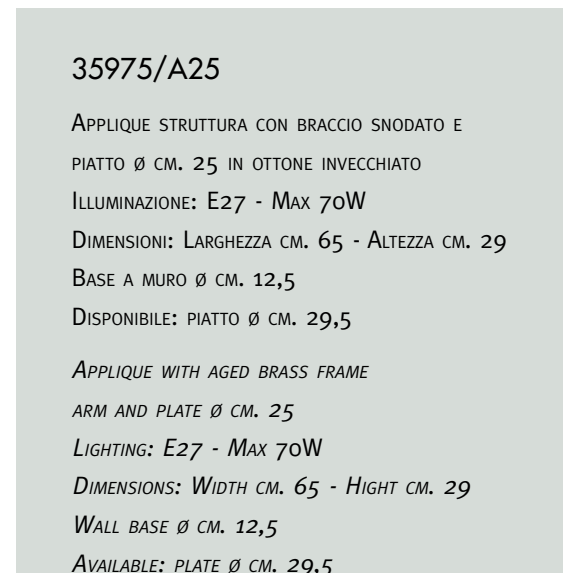

Fascia di prezzo - Price range **1**

35975/A25

APPLIQUE STRUTTURA CON BRACCIO SNODATO E
PIATTO Ø CM. 25 IN OTTONE INVECCHIATO
ILLUMINAZIONE: E27 - MAX 70W
DIMENSIONI: LARGHEZZA CM. 65 - ALTEZZA CM. 29
BASE A MURO Ø CM. 12,5
DISPONIBILE: PIATTO Ø CM. 29,5

APPLIQUE WITH AGED BRASS FRAME
ARM AND PLATE Ø CM. 25
LIGHTING: E27 - MAX 70W
DIMENSIONS: WIDTH CM. 65 - HIGHT CM. 29
WALL BASE Ø CM. 12,5
AVAILABLE: PLATE Ø CM. 29,5